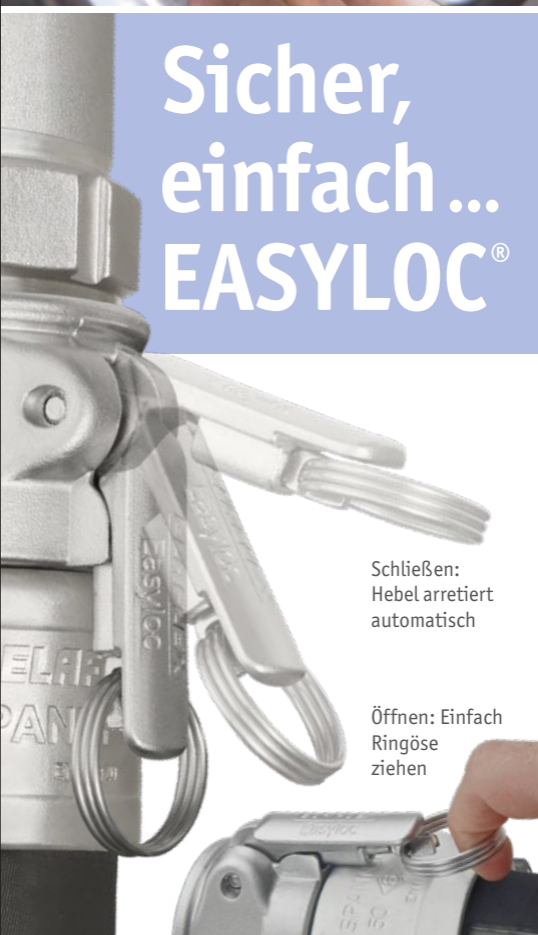

Sicher, einfach... EASYLOC®

Schließen:
Hebel arretiert
automatisch

Öffnen: Einfach
Ringöse
ziehen

Unsere Camlock-Hebelarmkupplungen sind garantiert normgerecht nach EN 14420-7, betriebssicher, leckagefrei und zuverlässig.

Type '**EASYLOC®**' mit **automatischer Hebelarretierung** verhindert ungewolltes Lösen des Hebels während des Betriebs, z. B. durch starkes Pulsieren oder Hinterhaken.

Selbsterklärende Bedienung, Größen DN 19 bis 50 mm, aus Edelstahl. Lieferbar als Mutterkupplung mit Innengewinde, Schlauchkupplung oder als Blindkappe.